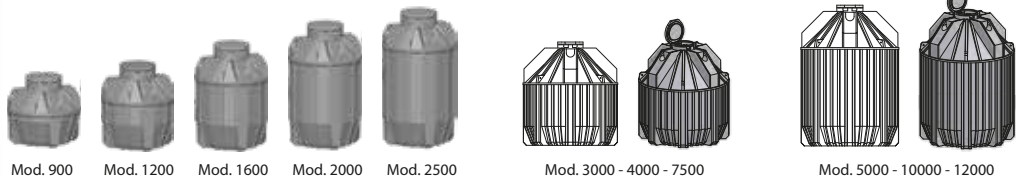

## UNDERGROUND

CONTENITORI CILINDRICI VERTICALI DA INTERRO

CODICE	MODELLO	LITRI	DIAMETRO	ALTEZZA	DIAMETRO COPERCHIO	PREZZO
A040	1000	1200	1150	1300	420	500,00
A041	1500	1700	1250	1550	420	700,00
A042	2000	2200	1250	1950	420	900,00

## UNDERGROUND NEW

CONTENITORI CILINDRICI VERTICALI DA INTERRO

CODICE	MODELLO	LITRI	DIAMETRO	ALTEZZA	DIAMETRO COPERCHIO	PREZZO
A043	900	930	1250	1130	500	480,00
A044	1200	1230	1250	1380	500	520,00
A045	1600	1550	1250	1730	500	700,00
A046	2000	2020	1250	2030	500	900,00
A047	2500	2500	1250	2230	500	1000,00
A048	3000	3260	1700	1860	500	1200,00
A049	4000	4000	1700	2170	500	1460,00
A050 B	5000	5200	1700	2700	500	1650,00
A051 B	7500	7830	2250	2460	500	2400,00
A052 B	10000	10000	2250	2910	500	3400,00
A053 B	12000	12000	2250	3410	500	3950,00