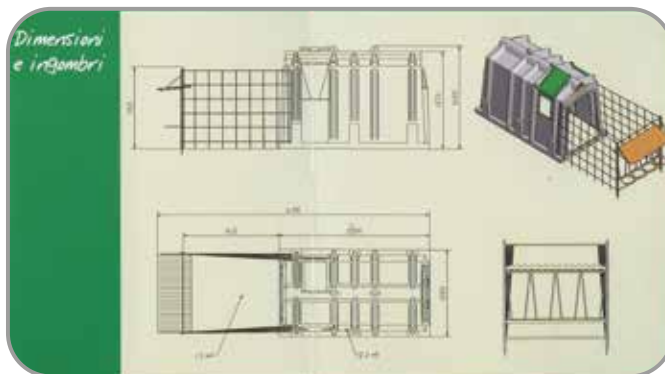

DOMUS VITULI

BOX PER LO SVEZZAMENTO DEI VITELLI

CODICE	MODELLO	LARGHEZZA	PROFONDITA'	ALTEZZA	PREZZO
DV150	1500	1150	1500	1150	PREZZI A RICHIESTA
DV220	2200	1220	2200	1430	

Prodotto interamente in polietilene atossico lineare ad alta densità, il BOX per lo svezzamento DOMUS VITULI risulta inattaccabile da sporco e corrosione; leggero e resistente viene spostato agevolmente per la pulizia e la ricollocazione su di una superficie pulita, lasciando "sanificare" naturalmente lo spazio precedentemente occupato.

La notevole superficie a disposizione dell'animale (2,2 m2 di box e 1,5 m2 di paddok aggiuntivo), nonché la struttura ANTI-UV del materiale ed una corretta ed efficace ventilazione, pongono DOMUSVITULI ben al di sopra dei parametri delle più recenti leggi sul benessere animale (D.Lgs 533/92, D.Lgs 331/98, D.Lgs 146/2001) a tutto vantaggio della salute del vitello in età di svezzamento.

BOX IN POLIETILENE VERGINE AD ALTA DENSITÀ

- Resistenza ai raggi UV
- Buon coefficiente di isolamento termico
- Elevata resistenza agli urti

AERAZIONE: ARIA SENZA CORRENTI D'ARIA

- Smaltimento attraverso gli sfiati a mezzaluna delle esalazioni di ammoniacca
- Finestra posteriore in posizione elevata per abbassare la temperatura interna senza creare correnti d'aria dannose al vitello
- Ampia porta anteriore per facilitare aerazione e movimenti dell'animale

AGRI 50

CONTENITORI PER GRUPPI IRRORATORI

CODICE	MODELLO	LITRI	LARGHEZZA	PROFONDITA'	ALTEZZA	DIAMETRO COPERCHIO	PREZZO
G390	50	50	435	460	435	190	140 ,00

AGRI 100

CONTENITORI PER GRUPPI IRRORATORI

CODICE	MODELLO	LITRI	LARGHEZZA	PROFONDITA'	ALTEZZA	DIAMETRO COPERCHIO	PREZZO
G391	100	120	430	725	585	190	180 ,00