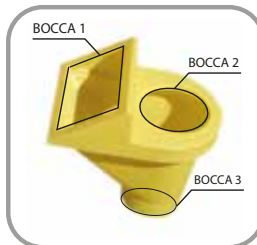

TELAIO

SOSTEGNO PER TRAMOGGIA
SCARICA DETRITI

CODICE	MODELLO	LARGHEZZA	PROFONDITA'	ALTEZZA	PREZZO
TE10	zincato	800	1000	780	120 ,00

Nuovo Prodotto

Esempio montaggio con TRAMOGGIA

TRAMOGGIA

TRAMOGGIA SCARICA DETRITI

CODICE	MODELLO	LARGHEZZA	PROFONDITA'	ALTEZZA	MISURE BOCCA 1	DIAMETRO BOCCA 2	DIAMETRO BOCCA 3	PREZZO
TR10	Start	760	930	960	530x720	430	400	120 ,00

CONVOGLIATORE

TUBO PROLUNGA SCARICA DETRITI

CODICE	MODELLO	DIAMETRO SUPERIORE	DIAMETRO INFERIORE	ALTEZZA	PREZZO
TU10	Costellato	580	470	1015	70 ,00